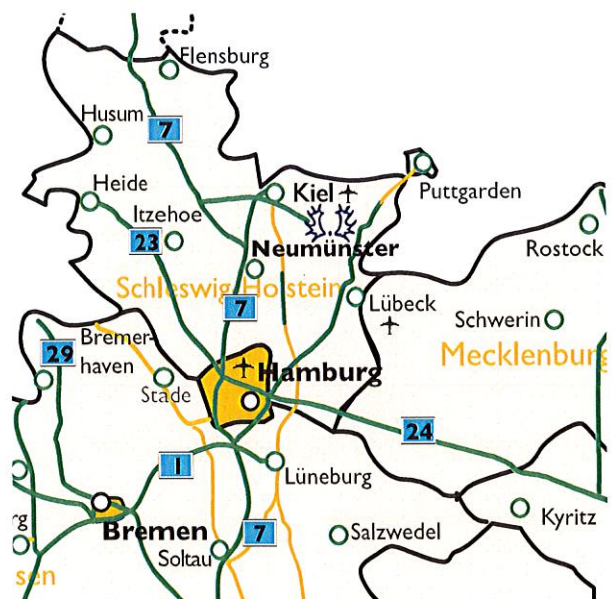

Sixt 00 49 (0) 18 06 / 66 66 66
 Europcar 00 49 (0) 40 / 5 00 21 70

Flughafentransfer – Taxi – Bahn

Taxi 00 49 (0) 43 21 / 4 44 44
 Kileius 00 49 (0) 431 / 666 222
www.kileius.de

Der Weg zum Ziel:

Über die Autobahn A7 Hamburg-West durch den Elbtunnel Richtung Flensburg/Kiel, Ausfahrt 13 Neumünster Nord, Richtung Neumünster, dann 3. Ampel links direkt zur **Holstenhalle**.

The way to your destination:

Highway A7 through the Elbtunnel (direction Flensburg/Kiel). Exit Neumünster Nord 13 - direction Neumünster. Turn left at the third traffic light and you will directly get to the **Holstenhalle**.